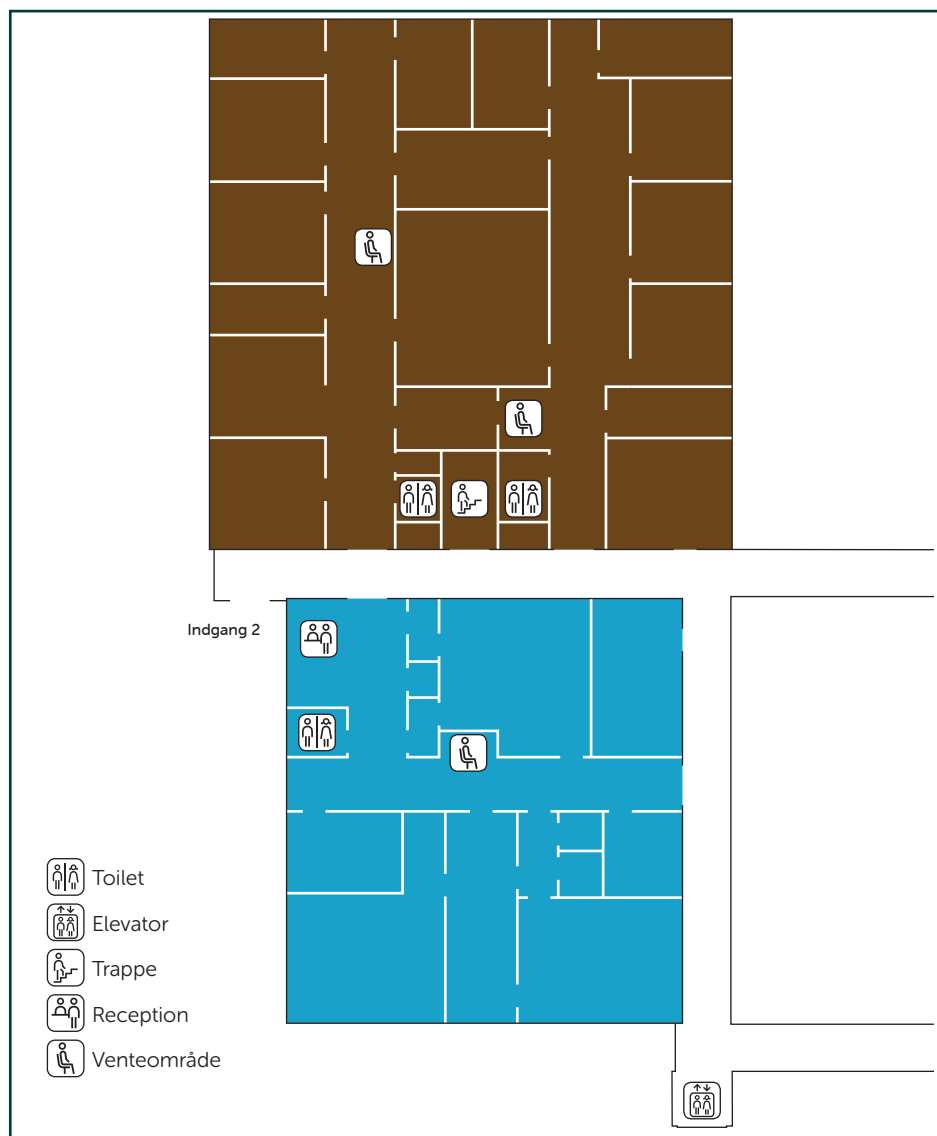

# Find rundt på

Aleris København – Brun og blå zone