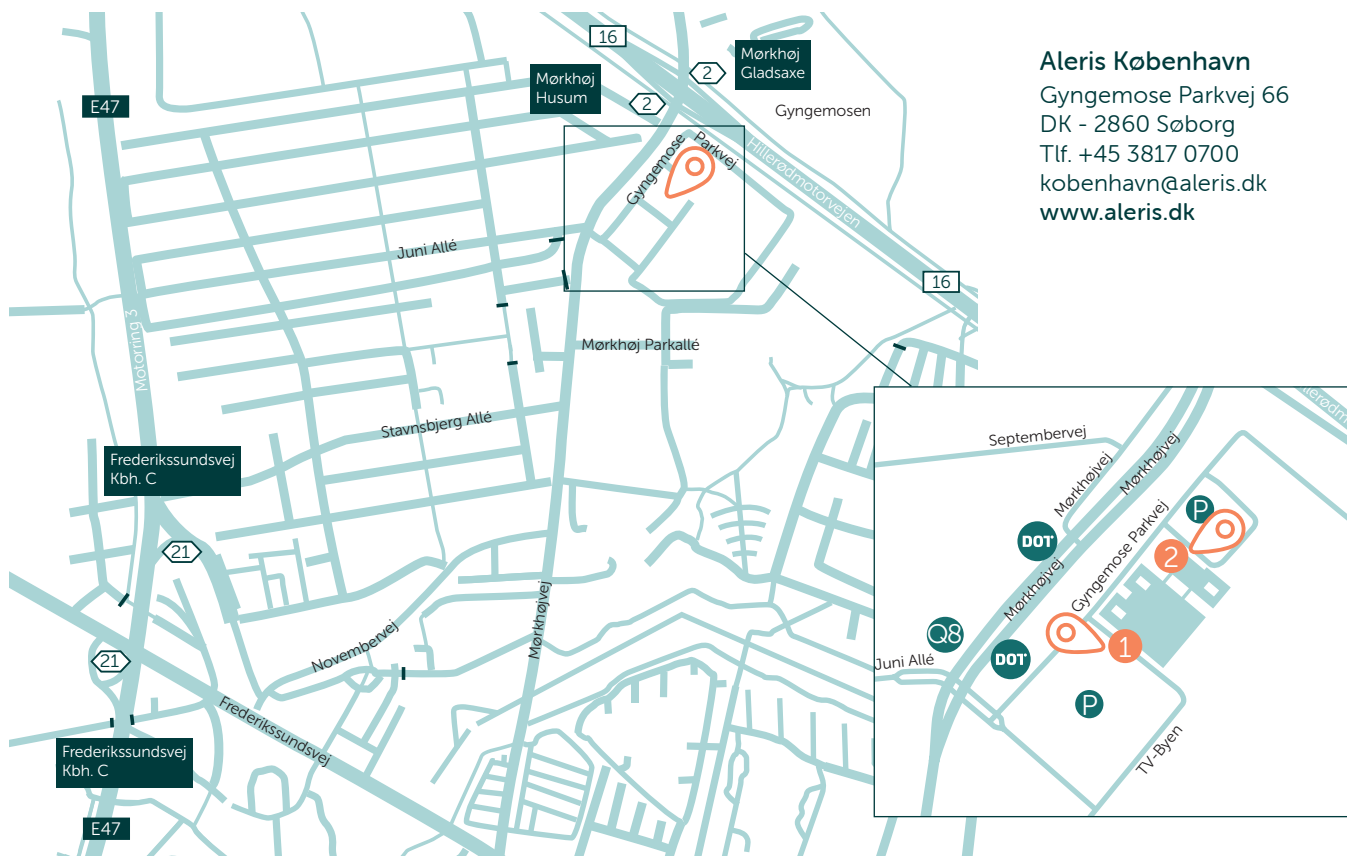

Sådan finder du Aleris København

Aleris København
Gyngemose Parkvej 66
DK - 2860 Søborg
Tlf. +45 3817 0700
kobenhavn@aleris.dk
www.aleris.dk

I bil

Aleris København har en optimal trafikal placering i det centrale København nær motorvejsafkørsel 2 fra Hille-rødmotorvejen og motorvejsafkørsel 21 fra Motorring 3. Det er derfor nemt at komme til Aleris København i bil, men også i bus eller med tog. Indtast adressen **Gyngemose Parkvej 66, 2860 Søborg** i din GPS. Hvis din GPS ikke kan finde adressen kan du ændre postnummeret til **2730 Herlev**, eller du kan forsøge med **Mørkhøjvej 229, 2730 Herlev**. Det er en tank, der ligger i et kryds, hvor Gyngemose Parkvej starter. Aleris København ligger i den gamle TV-by.

Reception **2** finder du når du parkerer **bagved** bygningen. Se venligst kort på modsatte side.

Parkeringsforhold

Kommer du i bil, er der gode parkeringsforhold, der er forbeholdt patienter og deres pårørende. Under normale omstændigheder dækker disse behovet fint. Der er parkeringspladser foran bygningen. De er gratis og uden tidsbegrænsning. Der er etableret et antal pladser med ladestander. Der gælder særlige regler for disse. Følg venligst skiltene.

Offentlige transportmuligheder

Hvis du rejser med offentlig transport til Aleris København, har du flere forskellige valgmuligheder:

DSB/S-tog

Hvis du rejser med DSB til Aleris København, anbefaler vi, at du står af på Husum S-togs station, da den er tættest på. Herfra kan du tage bus 166 i retning mod Hellerup st. eller bus 200S i retning mod Buddinge st. (se nedenfor).

Buslinjer til Aleris

Du kan benytte følgende buslinjer, når du skal til Aleris København.

Navnet på stoppestedet er Juni Allé / TV-byen:

- Bus 166 i retning Vallensbæk st. eller Hellerup st.
- Bus 200S i retning Buddinge st. eller Friheden st./Avedøre Holme.