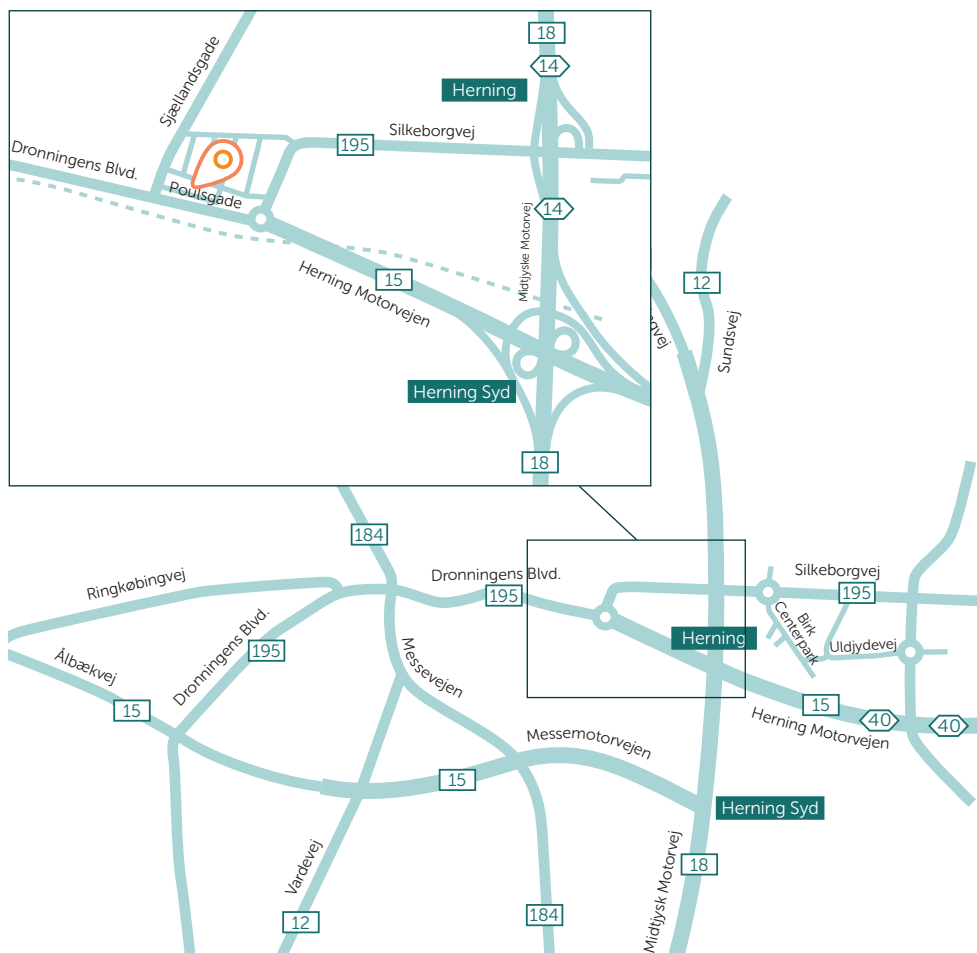

Sådan finder du Aleris Herning

Sådan finder du Aleris Herning

I bil

Det er nemt at komme til Aleris Herning i bil. Kommer du ad Herning Motorvejen fra Silkeborg, skal du fortsætte ad motorvejen til Herning centrum og i den første rundkørsel tage anden afkørsel til Dronningens Blvd.. Kør ca. 500 meter, inden der drejes til højre ad Sjællandsgade og herefter til højre igen til Poulsgade, hvor Aleris ligger.

Kommer du ad Midtjyske Motorvej skal du dreje fra ved afkørsel nr. 18 mod Herning. Du kommer herefter ind på Herning Motorvejen. Du skal fortsætte ad motorvejen til Herning centrum og i den første rundkørsel tage anden afkørsel til Dronningens Blvd.. Kør ca. 500 meter, inden der drejes til højre ad Sjællandsgade og herefter til højre igen til Poulsgade, hvor Aleris ligger.

Kommer du med tog skal du stå af ved Herning station og herefter gå ca. 500 meter til Aleris. Du kan også tage bussen til en af de følgende stoppesteder: Herning St, Silkeborgvej/Sjællandsgade eller Knudsgade. Fra alle tre stop er der cirka 500 meter til Aleris.