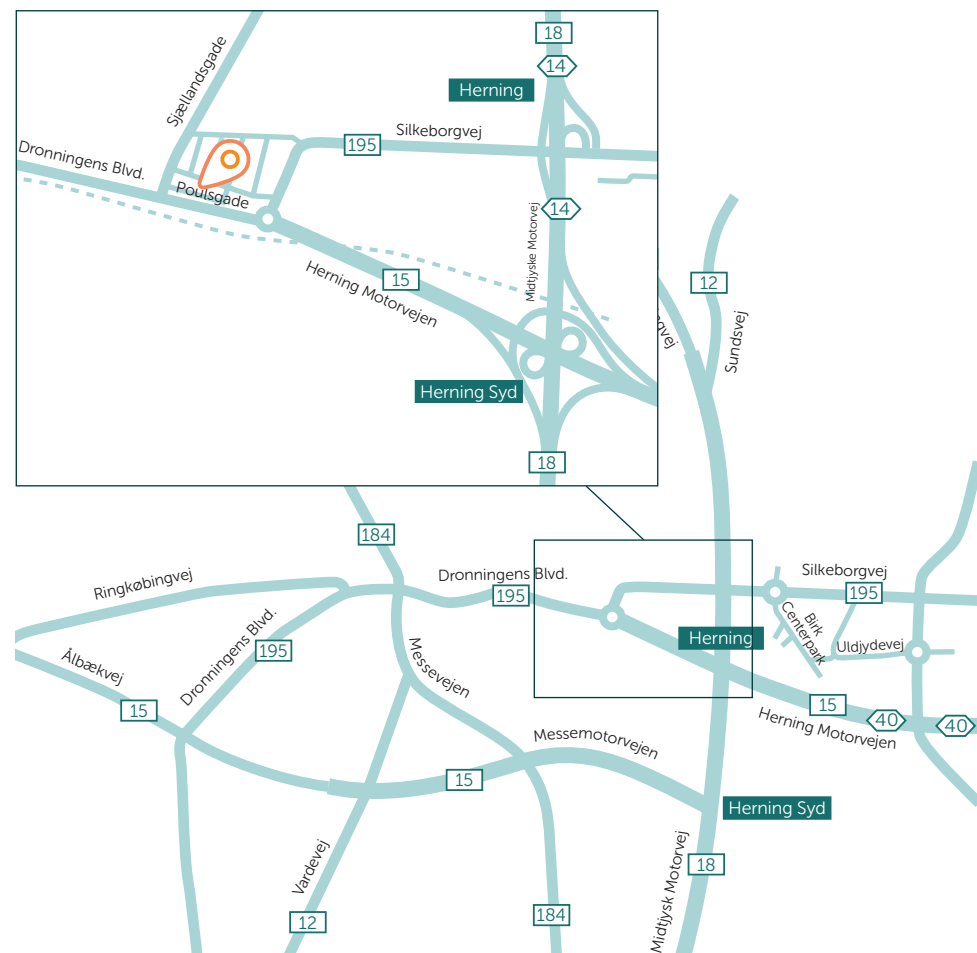

Sådan finder du Aleris Herning

Sådan finder du Aleris Herning

I bil

Det er nemt at komme til Aleris Herning i bil. Kommer du ad Herning Motorvejen fra Silkeborg, skal du fortsætte ad motorvejen til Herning centrum og i den første rundkørsel tage anden afkørsel til Dronningens Blvd.. Kør ca. 500 meter, inden der drejes til højre ad Sjællandsgade og herefter til højre igen til Poulsgade, hvor Aleris ligger.

Kommer du ad Midtjyske Motorvej skal du dreje fra ved afkørsel nr. 18 mod Herning. Du kommer herefter ind på Herning Motorvejen. Du skal fortsætte ad motorvejen til Herning centrum og i den første rundkørsel tage anden afkørsel til Dronningens Blvd.. Kør ca. 500 meter, inden der drejes til højre ad Sjællandsgade og herefter til højre igen til Poulsgade, hvor Aleris ligger.

Kommer du med tog skal du stå af ved Herning station og herefter gå ca. 500 meter til Aleris. Du kan også tage bussen til en af de følgende stoppesteder: Herning St, Silkeborgvej/Sjællandsgade eller Knudsgade. Fra alle tre stop er der cirka 500 meter til Aleris.