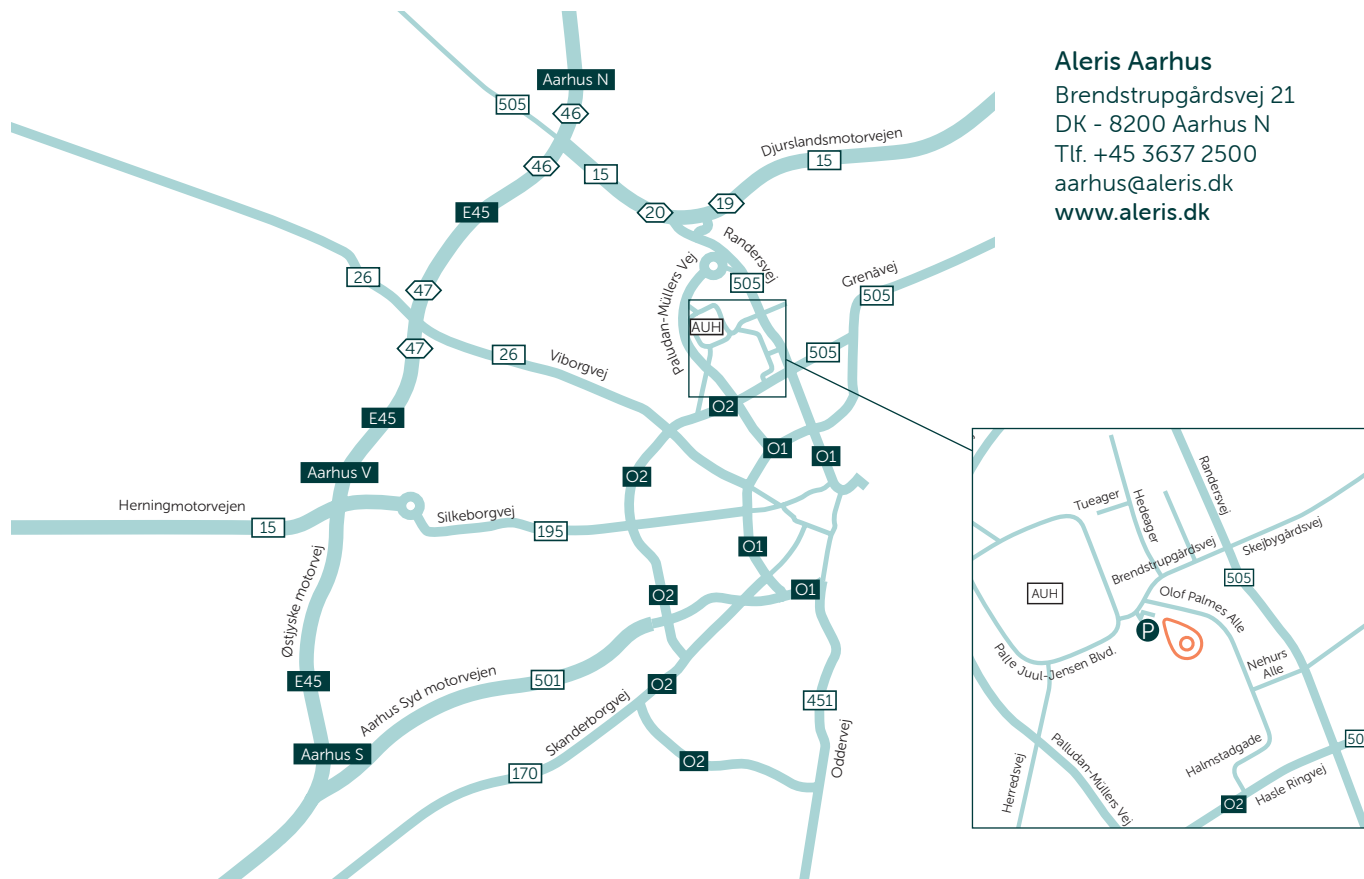

Sådan finder du Aleris Aarhus

Aleris Aarhus
Brendstrupgårdsvej 21
DK - 8200 Aarhus N
Tlf. +45 3637 2500
aarhus@aleris.dk
www.aleris.dk

I bil

Det er nemt at komme til Aleris Aarhus i bil. Fra motorvej E45 skal du dreje af ved Aarhus N og køre videre af Djurslandsmotorvejen til afkørsel nr. 20 mod Skejlbj. Kommer du fra Grenå skal du dreje fra ved afkørsel nr. 19. Fortsæt ad Randersvej til første lyskryds og drej til højre ad Brendstrupgårdsvej. Kør lige ud til første lyskryds, hvor du umiddelbart efter lyskrydset skal dreje til venstre ind på vores parkeringsplads.

Indstil evt. din nylig opdateret GPS til Brendstrupgårdsvej 21, 8200 Aarhus N.

Parkeringsforhold

Der er gode parkeringsforhold. Du skal parkere på en plads, der er markeret med et Aleris skilt. Bilen registreres på vores parkeringsplads i receptionen med registreringsnummer + mobilnummer. Hvis ikke der er flere Aleris parkeringspladser, skal du holde på en ledig P-plads og selv indløse en P-billet.

Handicapparkering

Er der brug for handicapparkering, findes der en plads foran vores bygning.

Buslinjer til Aleris

Hvis du rejser med offentlig transport, kan du fra Aarhus C tage bybus nr. 1A mod Trige / Lystrup eller bybus nr. 6A mod Risskov - de holder på Olof Palmes Alle kort før Brendstrupgårdsvej. Du kan også tage bybus nr. 2A mod Aarhus Universitets Hospital (AUH) Skejby - den holder på Brendstrupgårdsvej ved AUH Skejby.