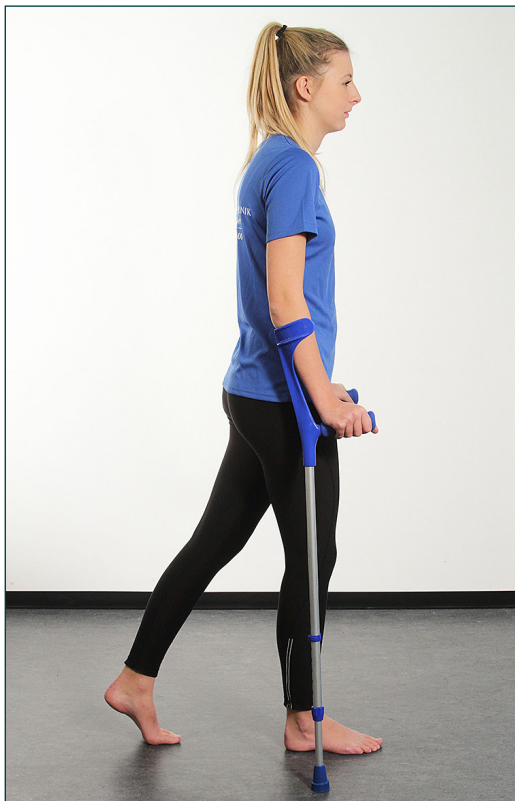

Gang med stokke

Gang med to krykkestokke (3 punkts gang)

Start med at sætte de to krykkestokke frem fulgt af det opererede ben. Derefter føres vægten fra det raske ben til krykkestokkene, således at det opererede ben aflastes med den vægt, som er aftalt med behandleren. Når vægten er flyttet fra det raske ben, løftes dette og træder et skridt frem. Gentag gangmønsteret og gå fremad.

Gang med to krykkestokke (2 punkts gang)

Sæt højre fod og venstre krykkestok frem samtidig. Støt med krykkestokken, mens vægten føres frem på det højre ben. Derefter gentages det med det modsatte par. Find en god rytme, så det går jævnt.

Det er vigtigt at gå så almindeligt som muligt, og at krykkestokkene kun bruges til at aflaste det, der er aftalt med din behandler. Hæng ikke på krykkestokkene.

Trappegang op

Sæt det raske ben op på trinnet, før kropsvægten frem på benet og løft kroppen op. Løft krykkestokkene og det opererede ben op på samme trin. Gentag dette.

Krykkestokken skal være i modsatte side af det ben, der skal have støtte. Krykkestokken og foden i modsatte side føres samtidig fremad og sættes i jorden samtidig. Før kropsvægten frem over benet og krykkestokken og støt kun det på krykkestokken, som du har brug for. Find rytmen og gå fremad. Har du behov for at hænge dig på krykkestokken, vil det være bedst, hvis du går med to krykkestokke.